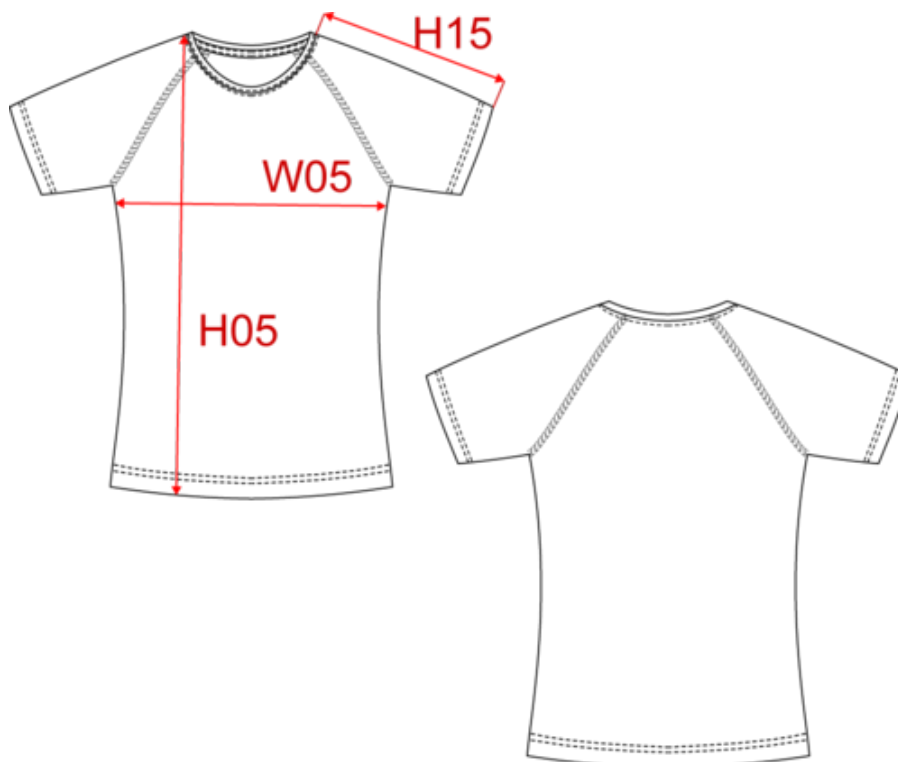

## T-shirt de sport à col rond recyclé femme

Dimensions (cm)

Mesures en cm	XS	S	M	L	XL	XXL
TE01 - 1/2 largeur poitrine à 1.5cm de l'emmanchure	42.00	45.00	48.00	51.00	54.00	57.00
TF03 - Hauteur totale devant de l'HSP	62.50	64.50	66.50	68.50	70.50	72.50
TG09 - Longueur manche courte raglan	26.00	27.75	29.50	31.25	33.00	34.75